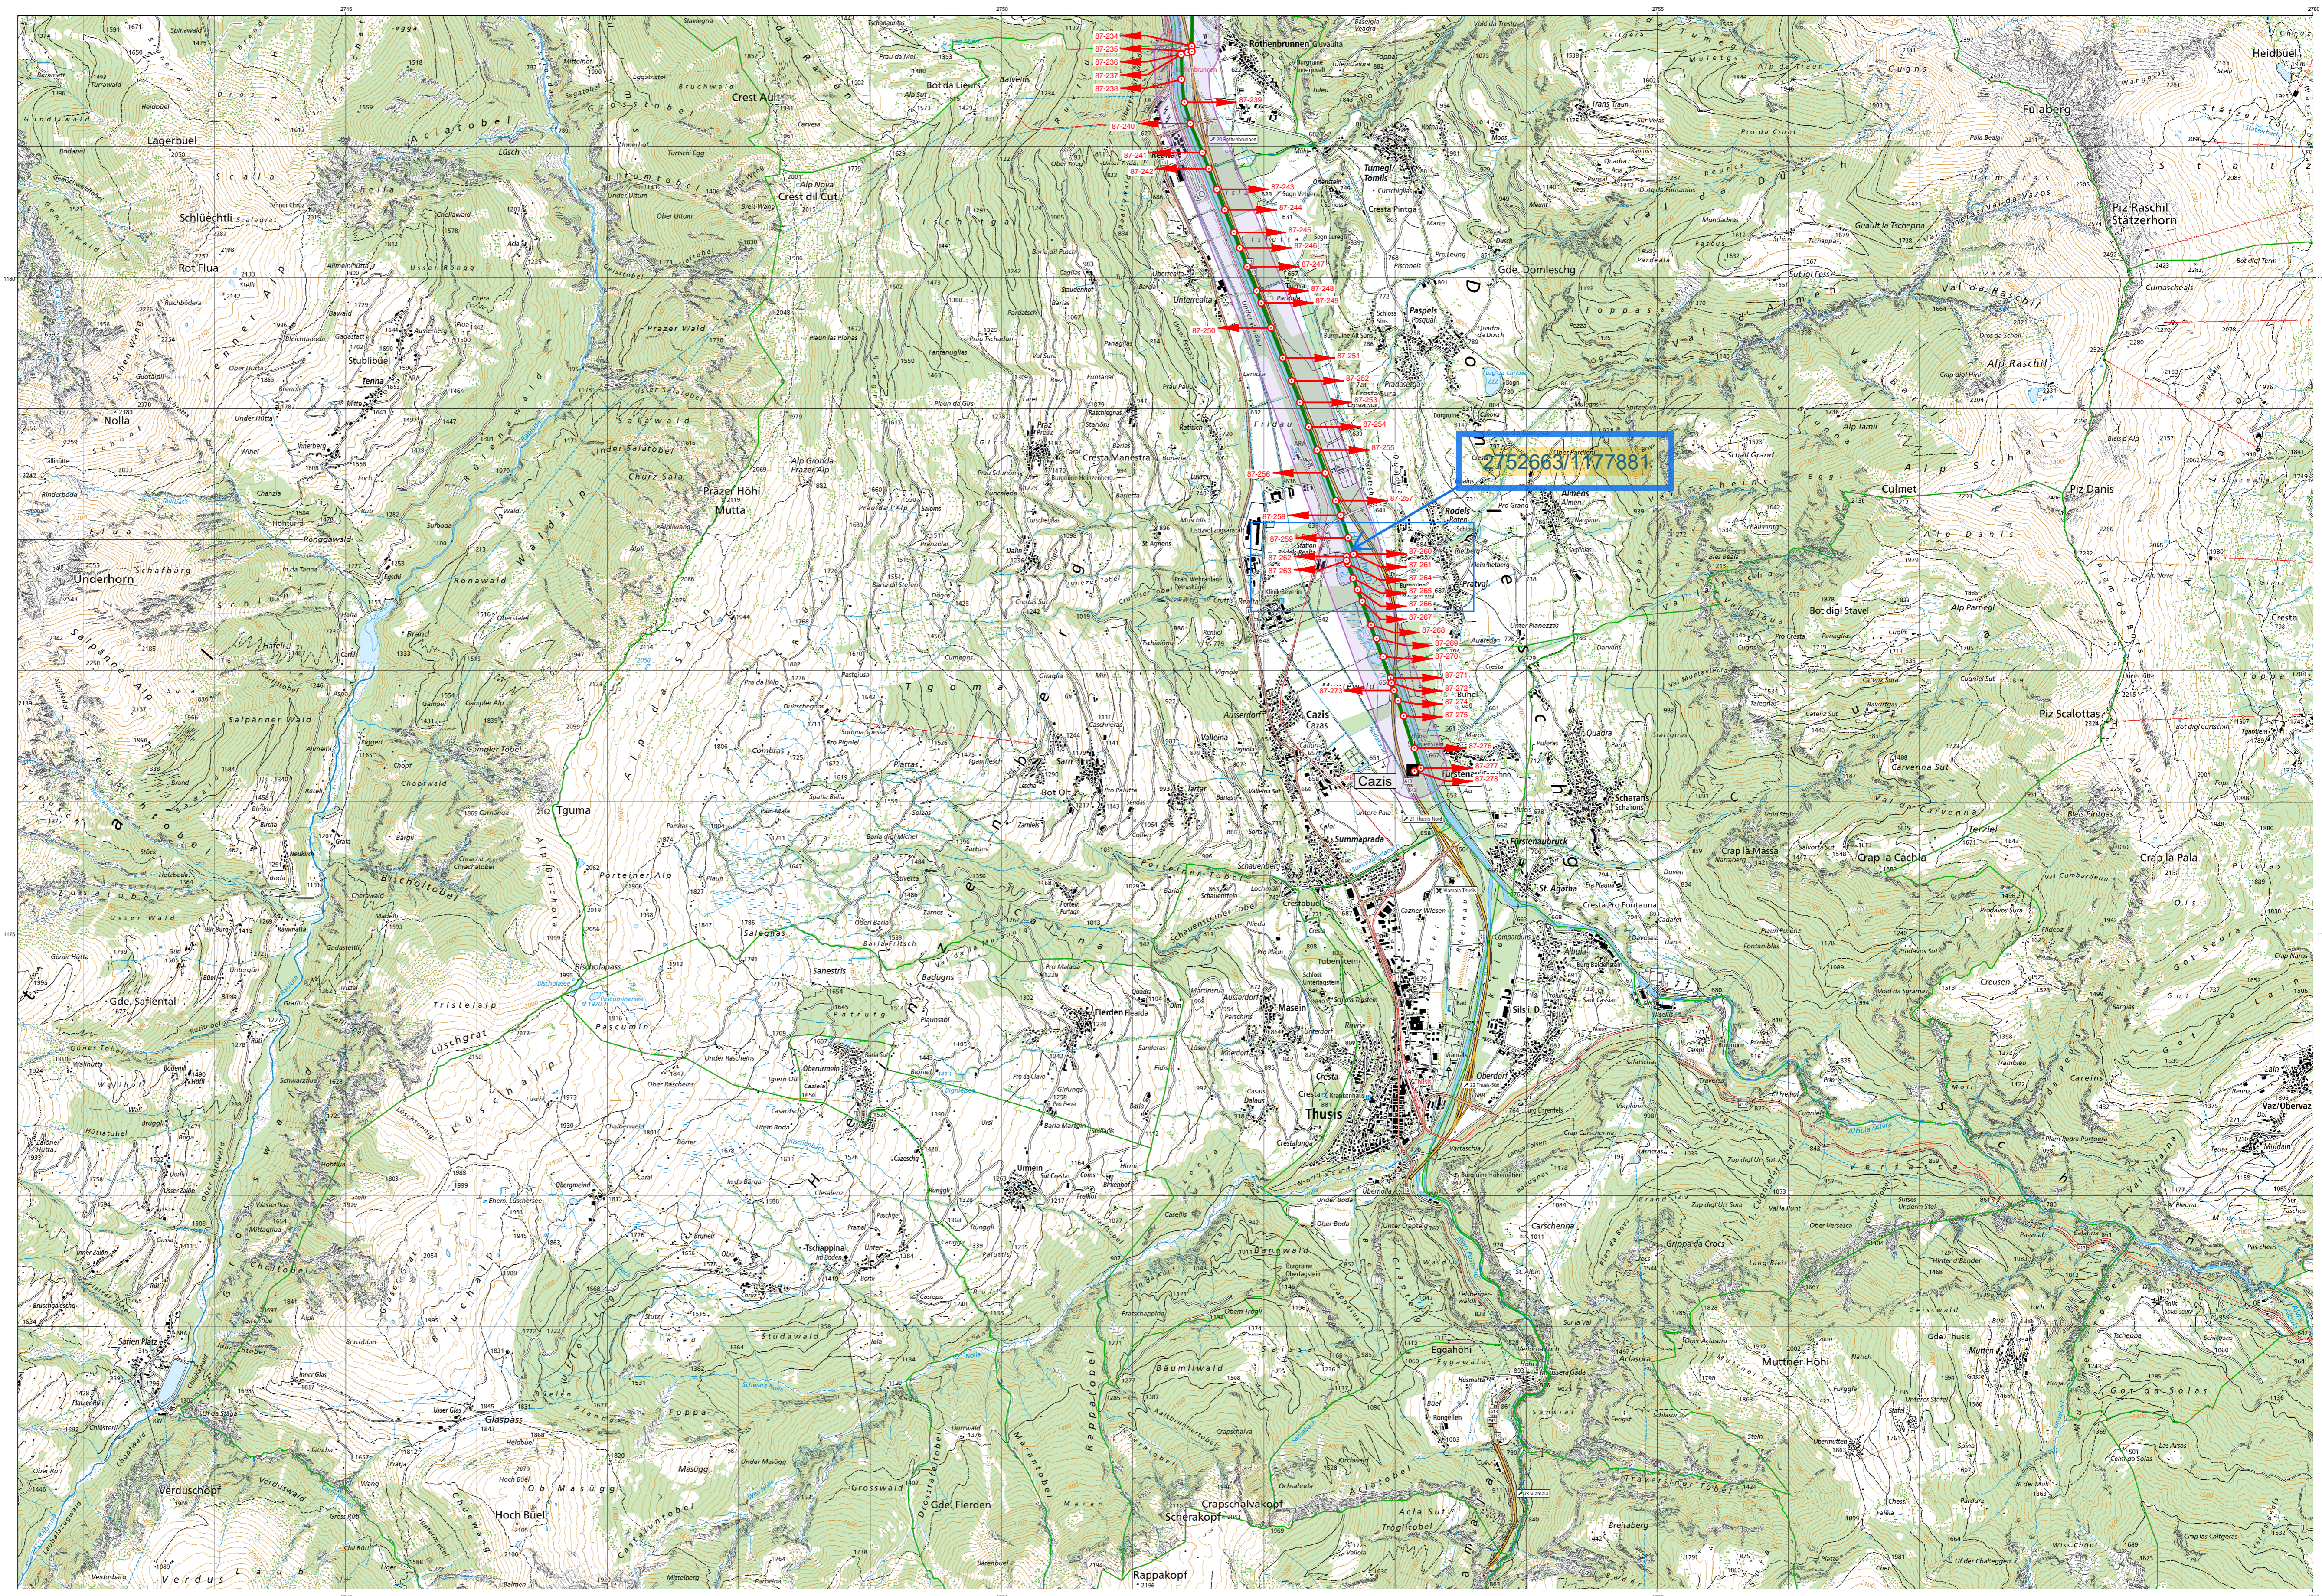

Herausgeber: