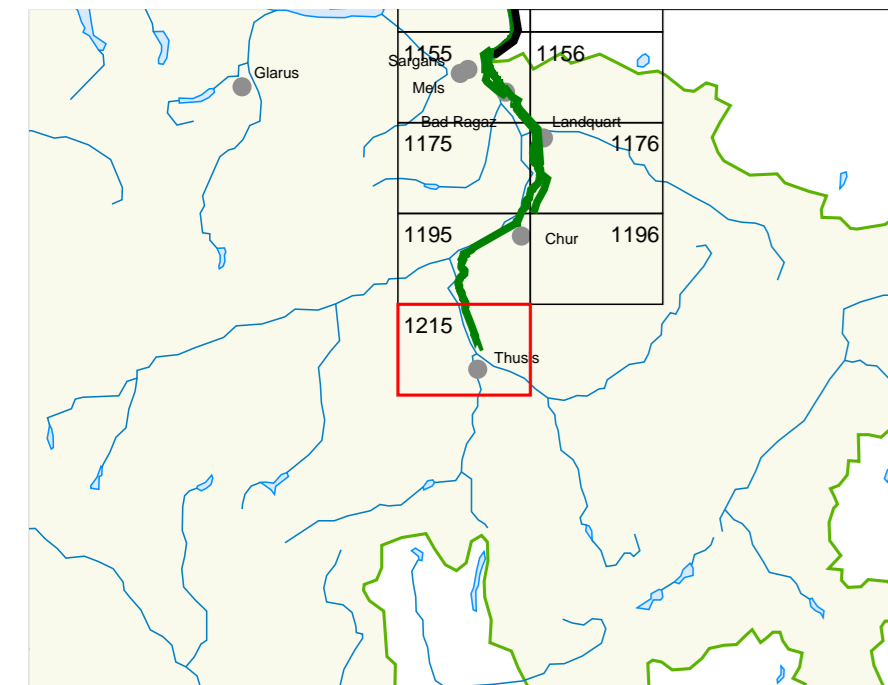

Legende:

- Rohrleitung Gasverbund Mittelland AG
- Rohrleitung Unigaz SA
- Rohrleitung Erdgas Ostschweiz AG
- Rohrleitung Transigas AG
- Rohrleitung Swissgas AG
- Rohrleitung Gaznat SA
- Rohrleitung Erdgas Zentralschweiz AG
- Rohrleitung Azienda Industriale di Lugano SA

- Stollen
- 17 Strecken - Nummer
- Station
- Schieberstation
- ➔ 11 Trassemarkierungssignal / Nr.
- 12 Trassemarkierungstafel / Nr.
- Besondere Gefährdungspunkte
- Sicherheitsabstand

Stand: 15. März 2023

Einsatzkarte

1 : 25000

Nr. 1215 - Thuisis